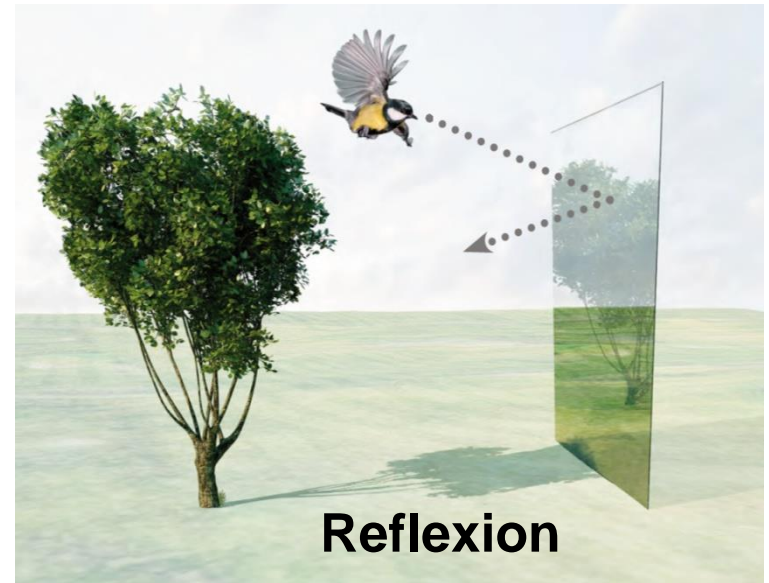

glaströsch

FORUM ENERGIE ZÜRICH

BIRD PROTECT

Vogelanprall an Glasflächen

„Vogelperspektive“

Häufige Lösungsvariante

SILVERSTAR BIRDprotect

HOME

- Eigenes Design gestalten

Berücksichtigen

- Handflächenregel

TREND COMMERCE GROUP

OFFICE

Glas Trösch bietet...

Von der Schweizerischen Vogelwarte
Sempach geprüfte und patentierte Lösung für
wirkungsvollen Vogelschutz

H O S

Einziges Sonnenschutz/Combi
Isolierglas mit integriertem
Vogelschutz

O

Glas mit geringster
Aussenreflexion bei
Wärmedämmisoliertgas

H

Vermindert nachweislich
Vogelschlag
87 % im Freilandversuch

O

Optisch schöne Aussenwirkung
mit frei gestaltbarem
Strukturdesign, Schriftzug oder
Logo