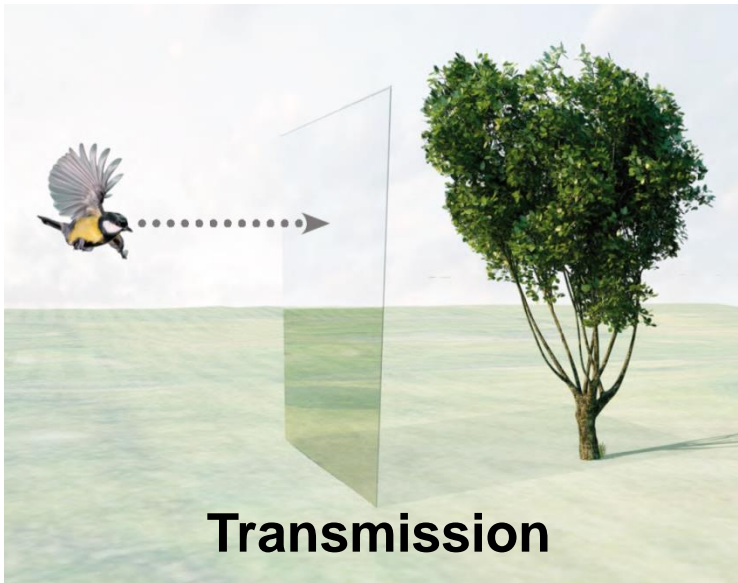

glaströsch

FORUM ENERGIE ZÜRICH

BIRD PROTECT

Vogelanprall an Glasflächen

„Vogelperspektive“

Häufige Lösungsvariante

SILVERSTAR BIRDprotect

HOME

H O S

Einziges Sonnenschutz/Combi
Isolierglas mit integriertem
Vogelschutz

O

Glas mit geringster
Aussenreflexion bei
Wärmedämmisoliertgas

H

Vermindert nachweislich
Vogelschlag
87 % im Freilandversuch

O

Optisch schöne Aussenwirkung
mit frei gestaltbarem
Strukturdesign, Schriftzug oder
Logo